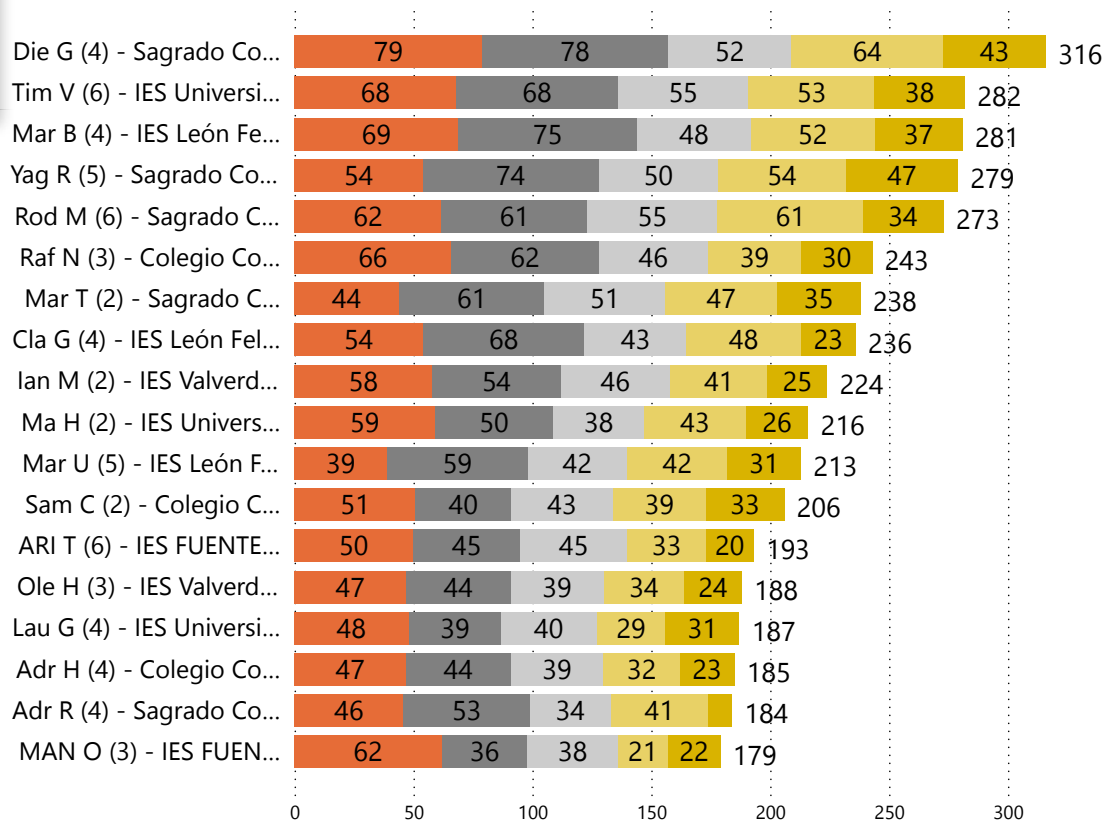

Provincia

Zamora

Nivel

ESO+Bach

**Filtra las clasificaciones**

Filtra por ciudad, centro, curso o clase.  
Las clasificaciones solo muestran el TOP para favorecer el refuerzo positivo.

**TOP 10**

Corredor

Aciertos	
316	Die G (4) - Sagrado Corazón de Jesús, Dorsal: 761
282	Tim V (6) - IES Universidad Laboral, Dorsal: 754
281	Mar B (4) - IES León Felipe, Dorsal: 748
279	Yag R (5) - Sagrado Corazón de Jesús, Dorsal: 764
273	Rod M (6) - Sagrado Corazón de Jesús, Dorsal: 763
243	Raf N (3) - Colegio Corazón de María, Dorsal: 738
238	Mar T (2) - Sagrado Corazón de Jesús, Dorsal: 762
236	Cla G (4) - IES León Felipe, Dorsal: 745
224	Ian M (2) - IES Valverde de Lucerna, Dorsal: 757
216	Ma H (2) - IES Universidad Laboral, Dorsal: 750

**TOP 25 CLASIFICACIÓN GENERAL**

● ETAPA 1 ● ETAPA 2 ● ETAPA 3 ● ETAPA 4 ● ETAPA 5

Solo se muestra el TOP 25 para favorecer el refuerzo positivo del alumnado.

Los organizadores de cada fase provincial serán los responsables de realizar las entregas de premios y/o de ponerse en contacto con los centros de los alumnos premiados.